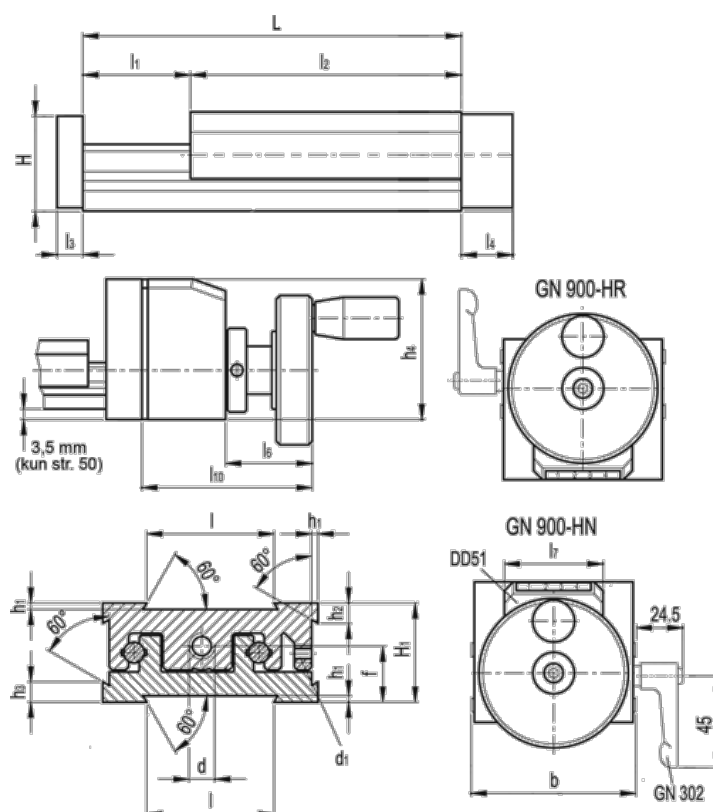

Varenummer: 20779030
 Beskrivelse: Justerbar slædeenhed
 GN 900-120-185-25-HN-2

Mål

b = 120	h3 = 13.8	l7 = 33
d = M10x1	h4 = 57	l10 = 75
d1 = M5	l = 80	
f = 26.3	L - l1 = 185-25	
H = 45.0	l2 = 160	
h1 = 2.0	l3 = 10	
H1 = 46	l4 = 18	
h2 = 13.8	l6 = 40	